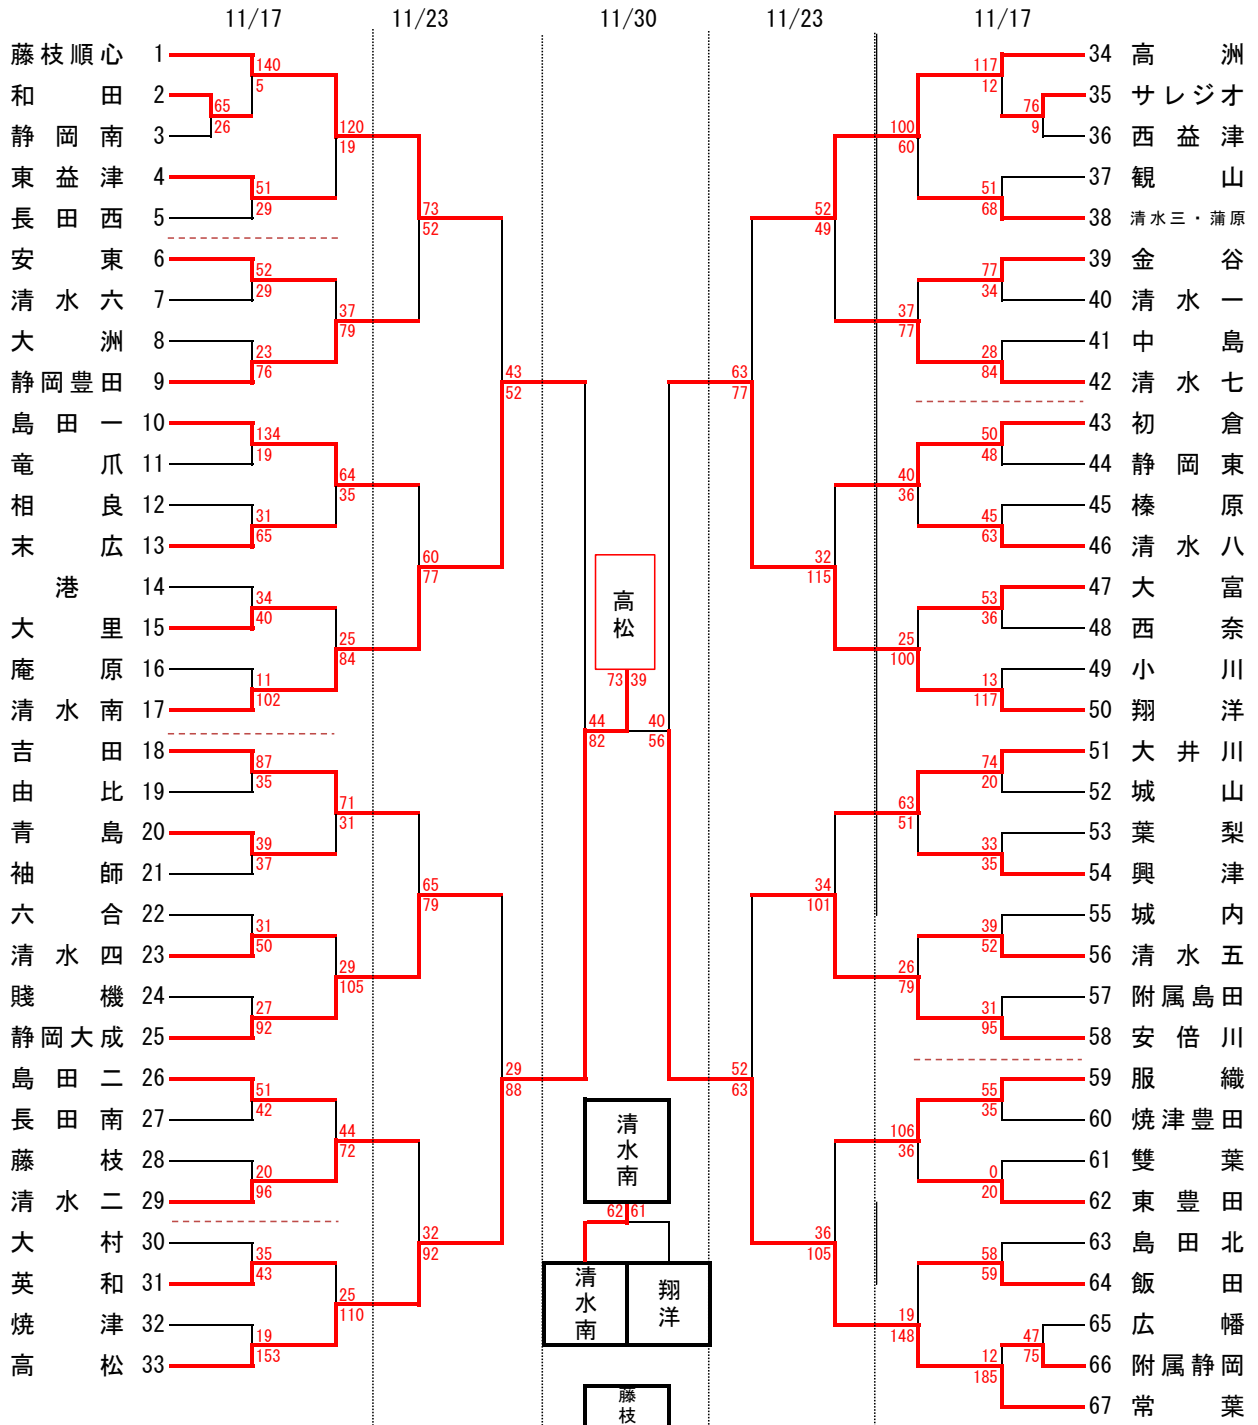

# 第32回静岡県U15カテゴリー新人バスケットボール選手権大会 中部地区予選

《組み合わせ・女子の部》

試合会場

A・B	島田二中
C・D	焼津中
G・H	大富中
Q・R	広幡中
S・T	青島中
U・V	島田一中
W・X	東益津中
Y・Z	大井川中

試合時間

第1試合	9:00～
第2試合	10:20～
第3試合	11:40～
第4試合	13:00～
第5試合	14:20～
第6試合	15:40～